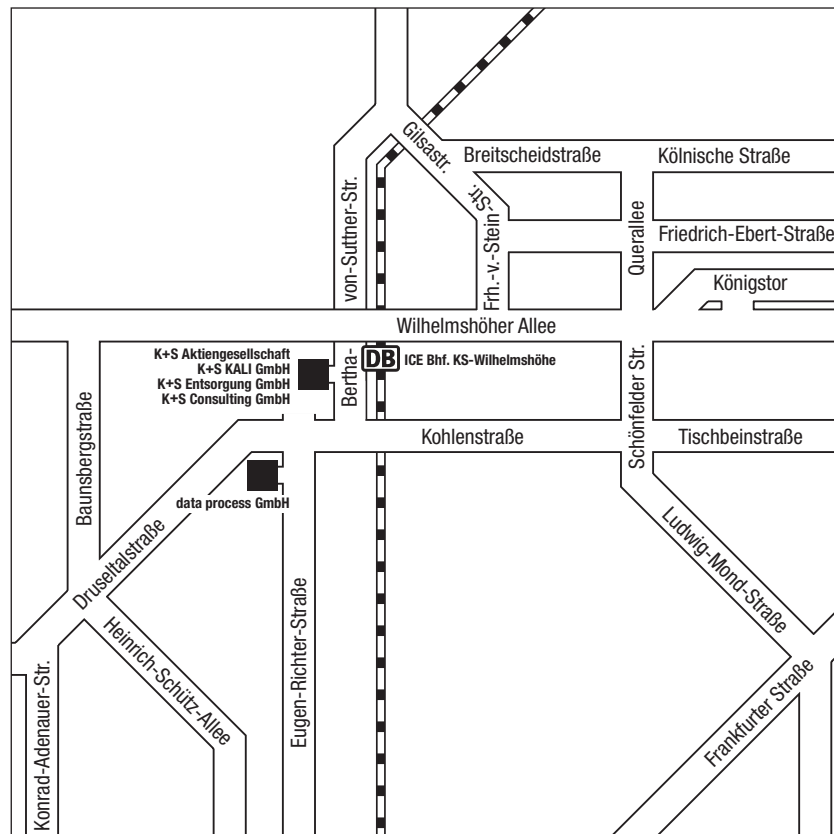

Standorte Kassel

A7, A49

Abfahrt Kassel Auestadion → geradeaus in Ludwig-Mond-Straße

K+S Aktiengesellschaft Richtung Bahnhof Wilhelmshöhe → Schönfelder Straße → an Ampel
Telefon 0561 9301-0
Telefax 0561 9301-1753
www.k-plus-s.com links abbiegen in Kohlenstraße → hinter Brücke am Bahnhof
Wilhelmshöhe rechts in Bertha-von-Suttner-Straße

Bertha-von-Suttner-Straße 7
34131 Kassel

data process GmbH

Ludwig-Erhard-Straße 6
34131 Kassel
Telefon 0561 9385-300
Telefax 0561 9385-301
www.dataprocess.de

A44

Abfahrt Kassel Wilhelmshöhe → der Konrad-Adenauer-Straße

Richtung Stadtmitte/Bahnhof Wilhelmshöhe folgen → Druseltalstraße
geradeaus Richtung Stadtmitte/Bahnhof Wilhelmshöhe → links in
Bertha-von-Suttner-Straße

Abfahrt
KS-Wilhelmshöhe
A44

Anschlussstelle Auestadion
A7, A49